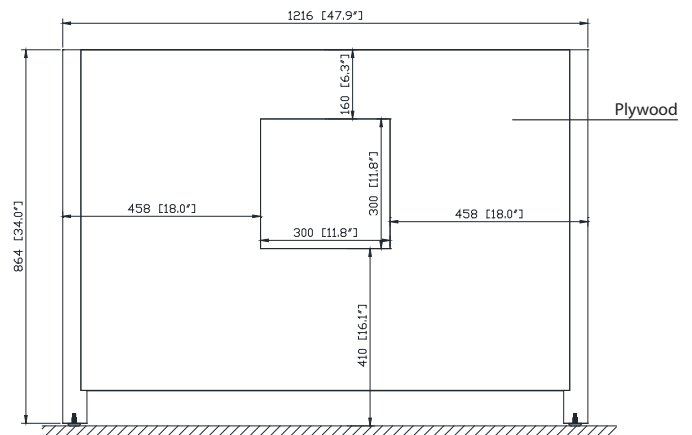

Colors / Couleurs

- Brushed Oak / Chêne brossé

Nominal Dimension / Dimension Nominale

- 47.9W x 21D x 34H inches | 1216 x 533 x 864 mm

Product Diagrams / Diagrammes Produit

Front / Devant

Back / Derrière

Side / Côté