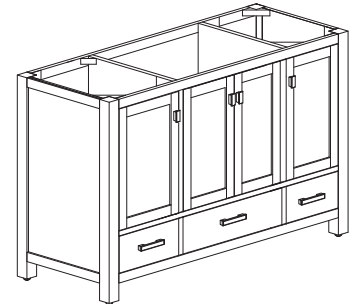

Avanity

MODERO-V48-OA

Features

- Solid poplar wood frame, Oak veneer MDF
- 4 soft-close doors
- 3 soft-close drawers
- Black finish hardware
- Adjustable height levelers

Caractéristiques

- Structure en bois de peuplier massif, MDF plaqué chêne
- 4 portes à fermeture amortie
- 3 tiroirs à fermeture amortie
- Quincaillerie au fini noir
- Niveleurs de hauteur réglables

Colors / Couleurs

- Brushed Oak / Chêne brossé

Nominal Dimension / Dimension Nominale

- 47.9W x 21D x 34H inches | 1216 x 533 x 864 mm

Product Diagrams / Diagrammes Produit

Front / Devant

Back / Derrière

Side / Côté