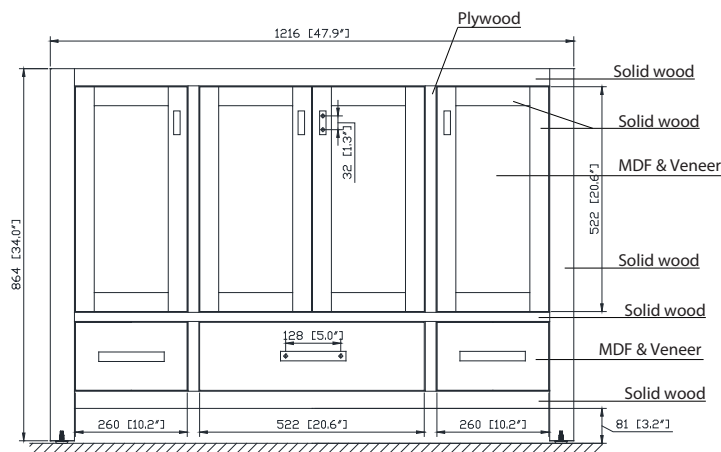

Avanity

MODERO-V48-OA

Features

- Solid poplar wood frame, Oak veneer MDF
- 4 soft-close doors
- 3 soft-close drawers
- Black finish hardware
- Adjustable height levelers

Caractéristiques

- Structure en bois de peuplier massif, MDF plaqué chêne
- 4 portes à fermeture amortie
- 3 tiroirs à fermeture amortie
- Quincaillerie au fini noir
- Niveleurs de hauteur réglables

Colors / Couleurs

- Brushed Oak / Chêne brossé

Nominal Dimension / Dimension Nominale

- 47.9W x 21D x 34H inches | 1216 x 533 x 864 mm

Product Diagrams / Diagrammes Produit

Front / Devant

Back / Derrière

Side / Côté