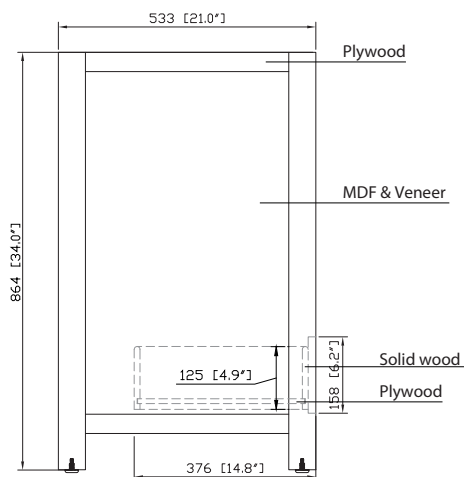

Colors / Couleurs

- Brushed Oak / Chêne brossé

Nominal Dimension / Dimension Nominale

- 47.9W x 21D x 34H inches | 1216 x 533 x 864 mm

Product Diagrams / Diagrammes Produit

Front / Devant

Back / Derrière

Side / Côté