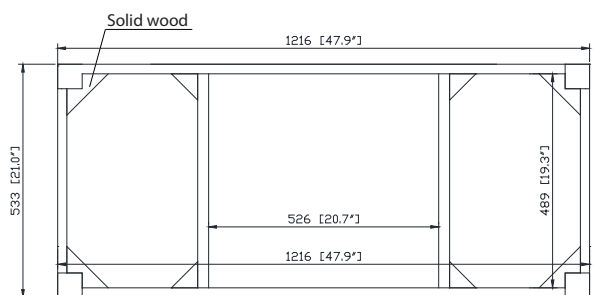

Colors / Couleurs

- Brushed Oak / Chêne brossé

Nominal Dimension / Dimension Nominale

- 47.9W x 21D x 34H inches | 1216 x 533 x 864 mm

Product Diagrams / Diagrammes Produit

Front / Devant

Back / Derrière

Side / Côté